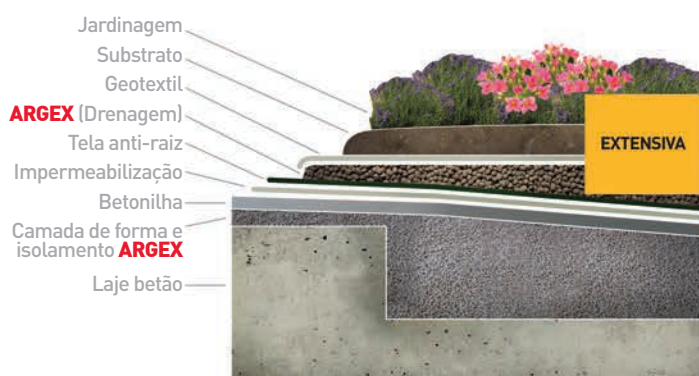

A vegetação ajuda a regular a temperatura da laje e protege-a da exposição aos raios ultra violeta, permite uma redução da emissão de gases e ameniza os efeitos negativos do clima urbano, promovendo a

A drenagem constitui um elemento importante na preservação e durabilidade das coberturas ajardinadas e dos jardins.

Coberturas ajardinadas, agricultura e jardinagem

A utilização de **Argex**® permite um escoamento rápido do excesso de água, devido aos pequenos espaços existentes entre as bolas de argila, evitando que a água fique acumulada no substrato o que ajuda as raízes das plantas a respirar.